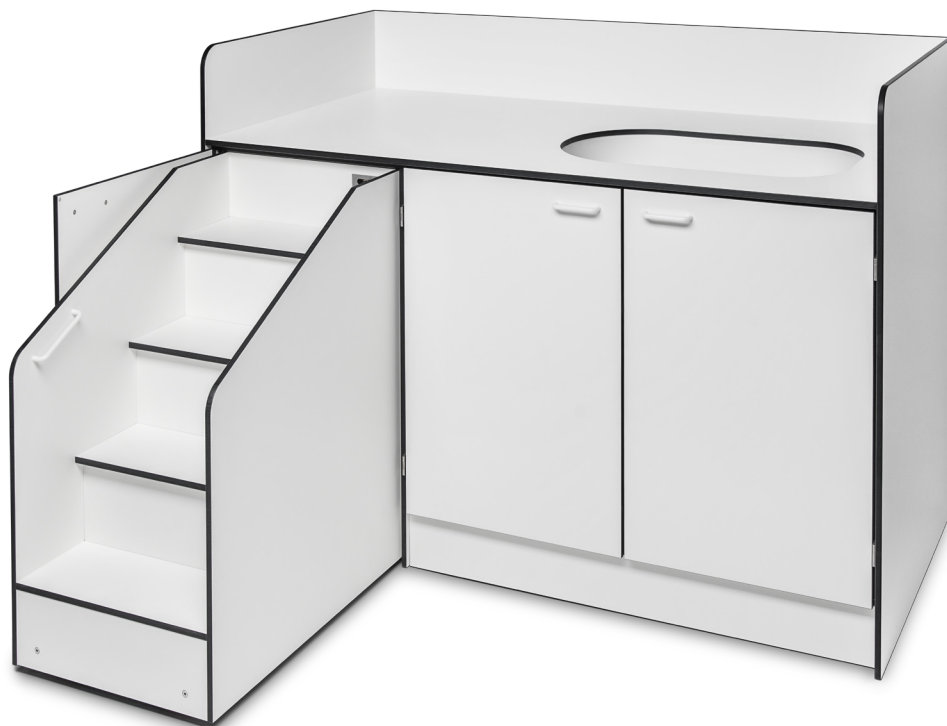

Produktbroschüre
Wickeltisch

Ein Wickeltisch erleichtert die Babypflege ungemein. Unser Wickeltisch ist aus wasserbeständigem HPL gefertigt und mit einer Babybadewanne aus Mineralwerkstoff ausgestattet. Die höheren Seitenteile des Aufsatzes verhindern, dass ihr Kind herunterfallen kann. Komfort und Sicherheit geht vor!

Die Badewanne hat ein Innenmaß von L 680 x B 400 x H 172 mm.
Die Wickelstation besitzt zusätzlich eine ausziehbare Treppe, damit Erzieherinnen und Erzieher ihren Rücken schonen können.

Grundriss

Wickeltisch
Ansicht