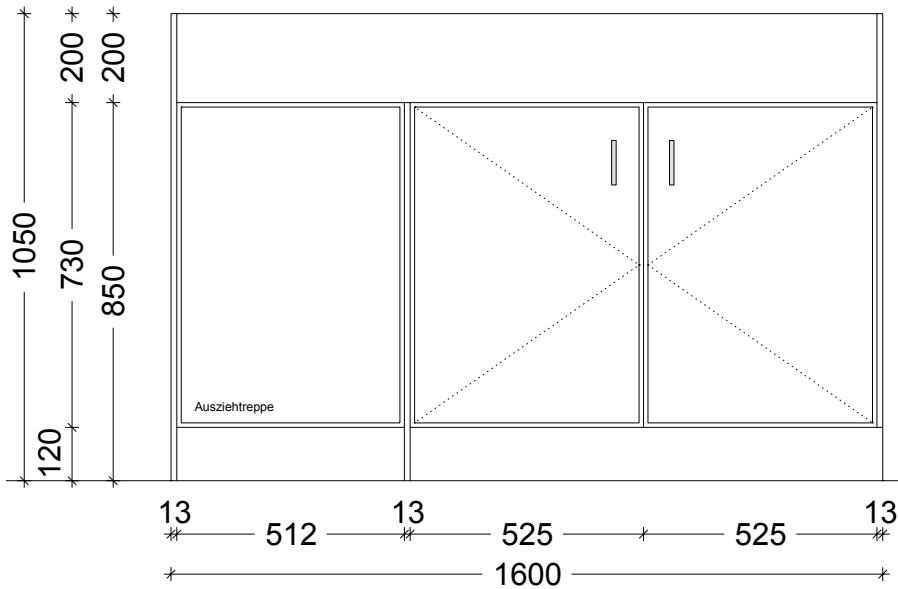

Produktbroschüre
Wickeltisch

Ein Wickeltisch erleichtert die Babypflege ungemein. Unser Wickeltisch ist aus wasserbeständigem HPL gefertigt und mit einer Babybadewanne aus Mineralwerkstoff ausgestattet. Die höheren Seitenteile des Aufsatzes verhindern, dass ihr Kind herunterfallen kann. Komfort und Sicherheit geht vor!

Die Badewanne hat ein Innenmaß von L 680 x B 400 x H 172 mm.
Die Wickelstation besitzt zusätzlich eine ausziehbare Treppe, damit Erzieherinnen und Erzieher ihren Rücken schonen können.

Grundriss

Wickeltisch
Ansicht