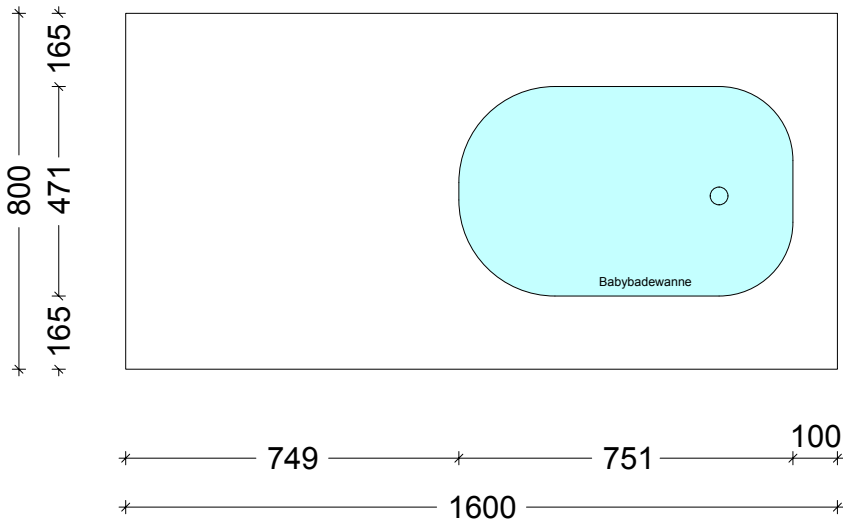

Produktbroschüre
Wickeltisch

Ein Wickeltisch erleichtert die Babypflege ungemein. Unser Wickeltisch ist aus wasserbeständigem HPL gefertigt und mit einer Babybadewanne aus Mineralwerkstoff ausgestattet. Die höheren Seitenteile des Aufsatzes verhindern, dass ihr Kind herunterfallen kann. Komfort und Sicherheit geht vor!

Die Badewanne hat ein Innenmaß von L 680 x B 400 x H 172 mm.
Die Wickelstation besitzt zusätzlich eine ausziehbare Treppe, damit Erzieherinnen und Erzieher ihren Rücken schonen können.

Grundriss

Wickeltisch
Ansicht