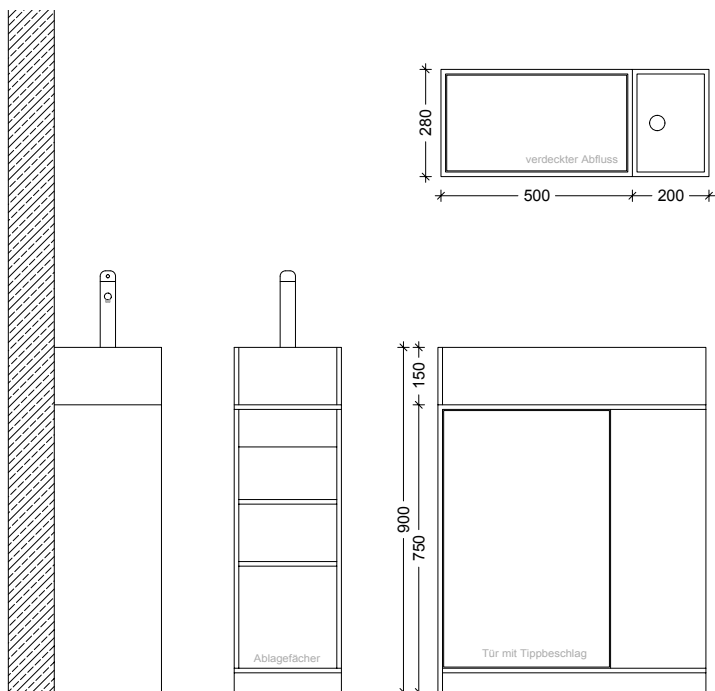

Integrierter Regaleinsatz seitlich rechts, mit zwei höhenverstellbaren Regalböden aus HPL

**KLEINABER OHO** – Der stilvolle Waschplatz Size Zero aus robusten HPL mit weißem Kern wartet mit einem verdeckten Wasserablauf, integrierten Regaleinsatz und einem Waschbeckenunterschrank mit Tür. Der schlanke Waschplatz passt sich jeder Raumsituation an; zudem sind auch Zusatzartikel wie Spiegel aus HPL, sowie Handtuchhalter und Einbauseifenspender aus Edelstahl oder Chrom erhältlich.

Size Zero ist weitgehend unempfindlich gegen die haushaltsüblichen Chemikalien und durch die hochwertige HPL-Oberfläche leicht zu reinigen. Ideal für schmale Sanitärräume und Haushalte.

# Size Zero

## Maße

Breite	700 mm
Höhe	900 mm
Tiefe	280 mm
Farbe Front	weiß
Farbe Korpus	weiß
Kanten	weiß
Material	HPL (HPL = High Pressure Laminates)

**AF Feldmann GmbH & Co. KG**

Am Lennedamm 9  
DE - 57413 Finnentrop