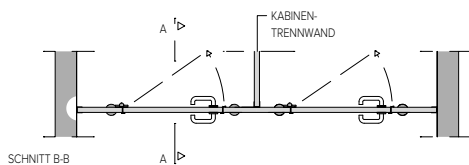

ROBUST
PFLEGELEICHT
FORMSCHÖN