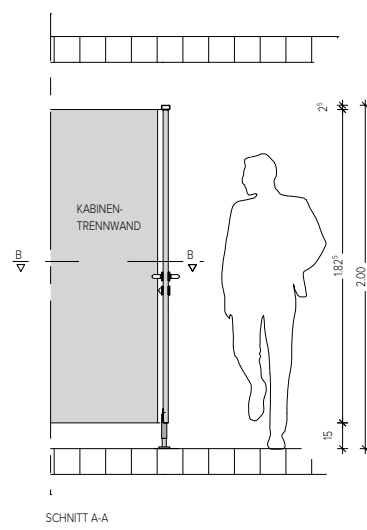

ROBUST
PFLEGELEICHT
FORMSCHÖN