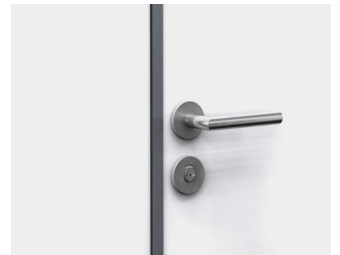

PRODUKT**BROSCHÜRE**

TRENNWANDSYSTEM AF 30
FÜR TROCKENE RÄUME