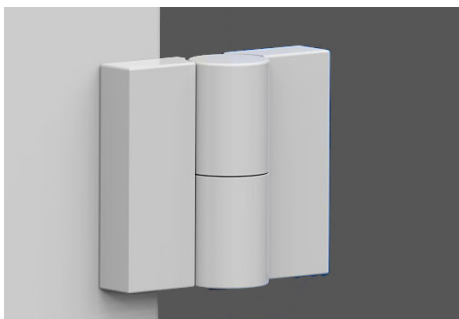

Trennwandsystem AF 30 **BESCHRIFTBAR:** Alles ist möglich! Unser Trennwandsystem AF 30 kann – je nach Wunsch – mit beschriftbaren und magnetischen Türen ausgestattet werden.

Auf diese Weise eröffnen sich Ihnen ganz neue Einsatzmöglichkeiten: Als Marketingstrategie können mühelos Plakate oder Werbeflyer an den Trennwänden mit Magneten befestigt werden, je nach Oberfläche kann die Beschriftung mit Kreide oder Boardmarkern erfolgen.

Das Trennwandsystem AF 30 beschriftbar ist in einer Vielzahl von Basis- und Trendfarben verfügbar. Das macht jede Trennwandtür zu einem einzigartigen Hingucker.

ROBUST
PFLEGELEICHT
FORMSCHÖN

Konstruktion