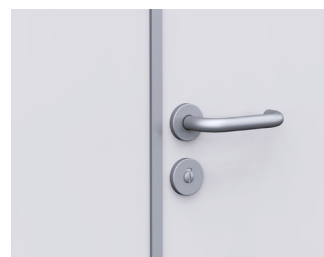

PRODUKT**BROSCHÜRE**

TRENNWANDSYSTEM AF 30
FÜR TROCKENE RÄUME