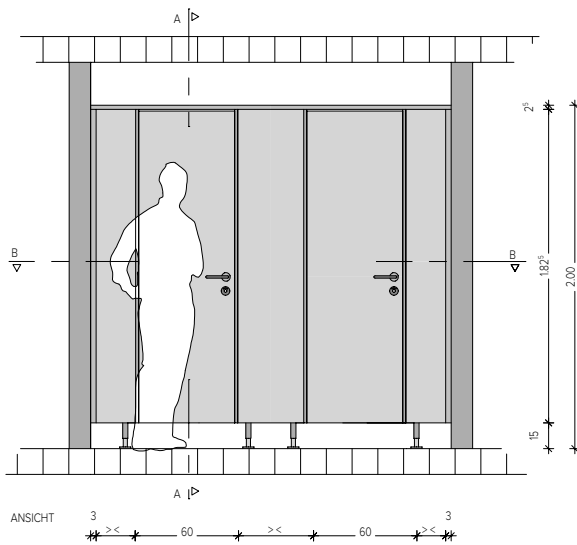

ROBUST
PFLEGELEICHT
FORMSCHÖN