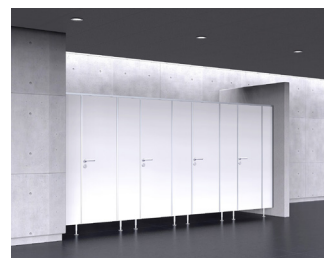

PRODUKT**BROSCHÜRE**

TRENNWANDSYSTEM AF 30
FÜR TROCKENE RÄUME