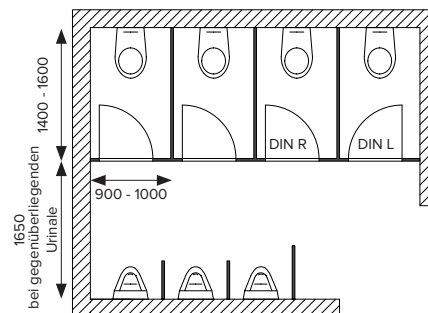

WC-Kabinen, Türen nach innen, Schamwände, Sichtschutzwände