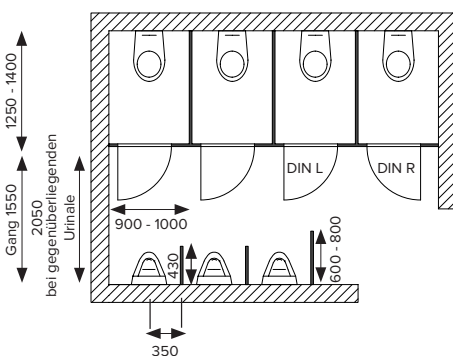

PLANUNGSHILFE

WC-Kabinen, Türen nach außen, Schamwände, Sichtschutzwände